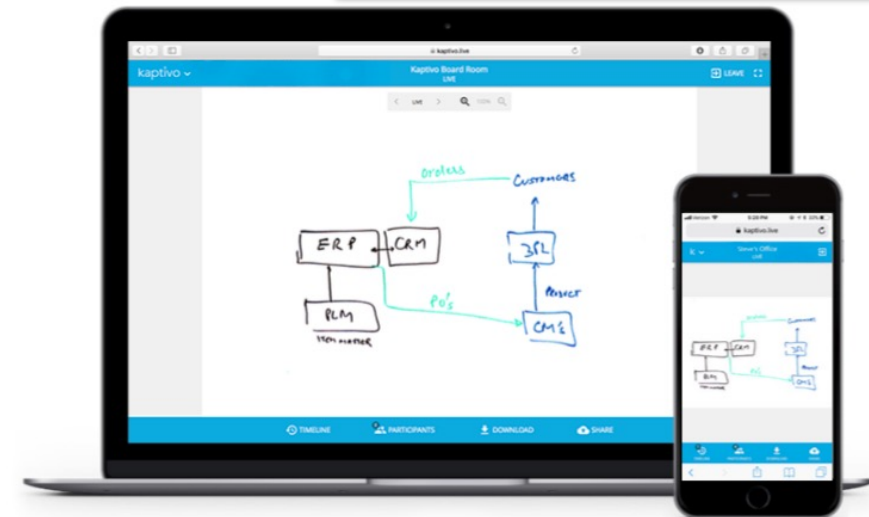

# Kaptivo Digital Whiteboard

# Kamera Kaptivo

- Pozwala przekształcić **standardową tablicę** w cyfrowy system do zdalnego nauczania lub pracy zespołowej
  - Zawartość tablicy jest automatycznie rejestrowana oraz **aktualizowana w czasie rzeczywistym**
  - Automatycznie **podnosi jakość obrazu z tablicy**, usuwając odbłaski, cienie, czy przeszkody fizyczne

# Dostęp do tablicy z dowolnej przeglądarki

- Udostępnianie przez dowolną przeglądarkę internetową
- Pobieranie slajdów i treści prezentowanych podczas spotkania (**PNG, PPT lub PDF**)
- **Kontent przechowywany lokalnie** do końca sesji + 60 minut
- Usługa oparta na chmurze w pełni zintegrowana z dowolną platformą do kolaboracji:

# Wnieś elastyczność tablicy do każdego wideospotkania

1

Rozpocznij sesję jednym przyciskiem

2

Pisz na tablicy

3

Udostępniaj treść przez przeglądarkę lub terminal

Integracja z zestawami wideokonferencyjnymi: