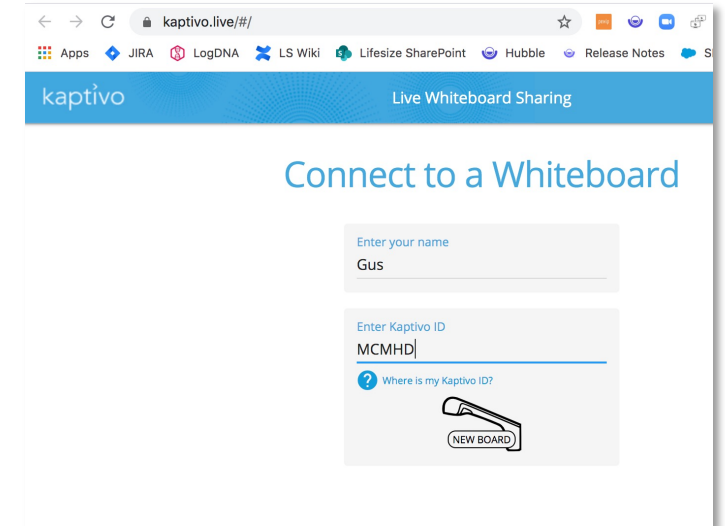

Dostęp do tablicy z dowolnej przeglądarki

- Udostępnianie przez dowolną przeglądarkę internetową
- Pobieranie slajdów i treści prezentowanych podczas spotkania (**PNG, PPT lub PDF**)
- **Kontent przechowywany lokalnie** do końca sesji + 60 minut
- Usługa oparta na chmurze w pełni zintegrowana z dowolną platformą do kolaboracji: